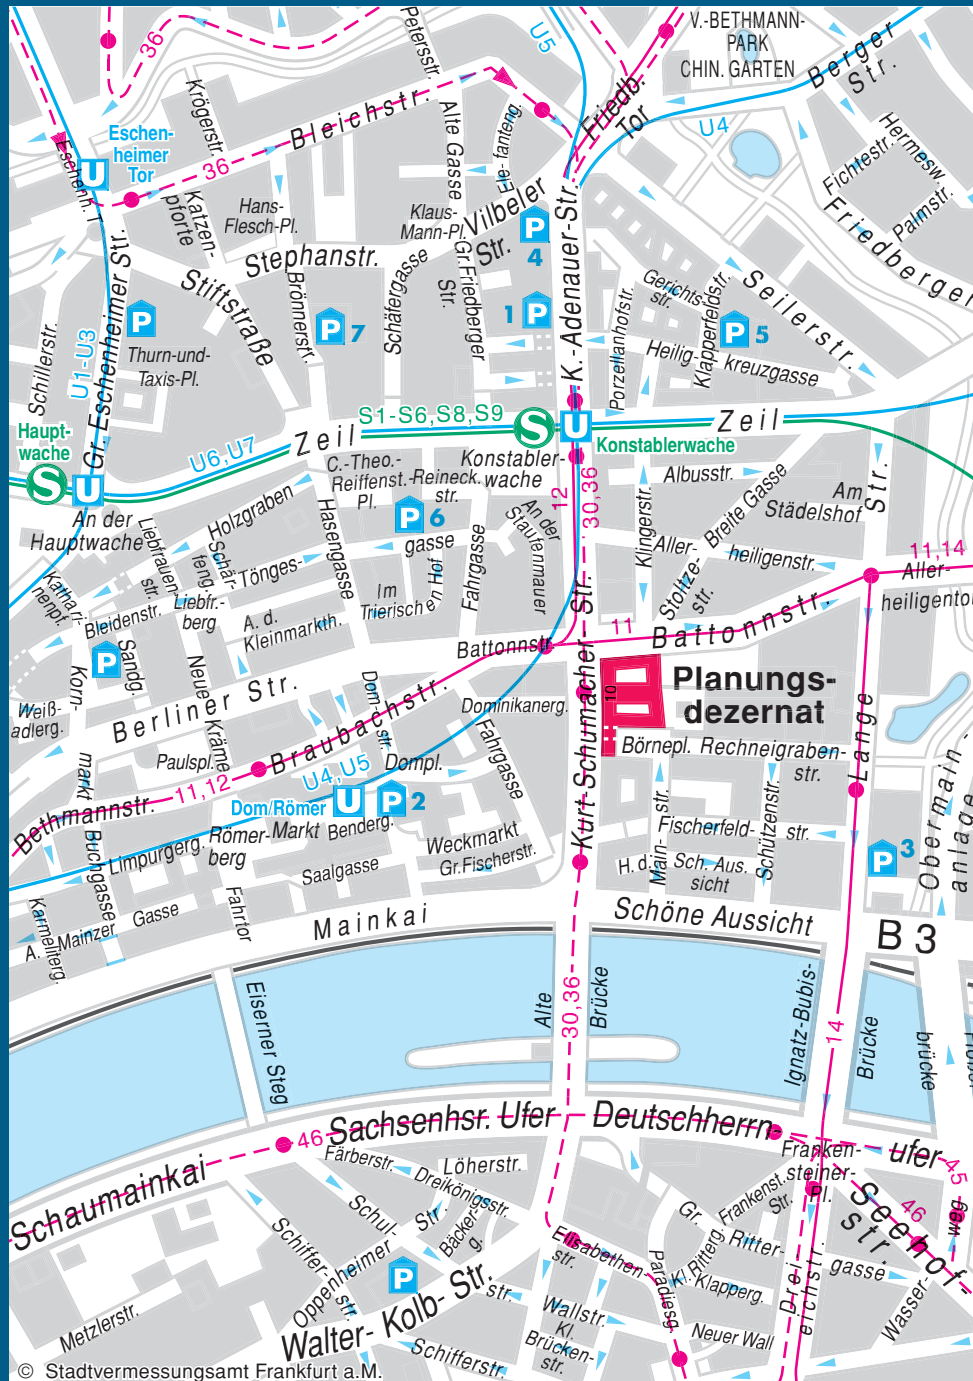

PLANUNGSDEZERNAT FRANKFURT A.M.

Kurt-Schumacher-Straße 10
60311 Frankfurt am Main
www.frankfurt.de

■ Planungsdezernat

PARKHÄUSER:

1. Westin Grand Frankfurt: Kleine Friedberger Straße
2. Römer: Domstraße 1
3. Hospital zum heiligen Geist: Lange Straße 2
4. Konrad-Adenauer-Straße 15
5. Am Gericht: Klapperfeldstraße 8
6. Konstabler: Töngesgasse 8
7. Karstadt: Brönnerstraße 6

RMV - HALTESTELLEN:

Konstablerwache:
S-Bahn S1 - S6, S8, S9
U-Bahn U4 - U7
Börneplatz:
Straßenbahn 11, 12
Bus 30, 36